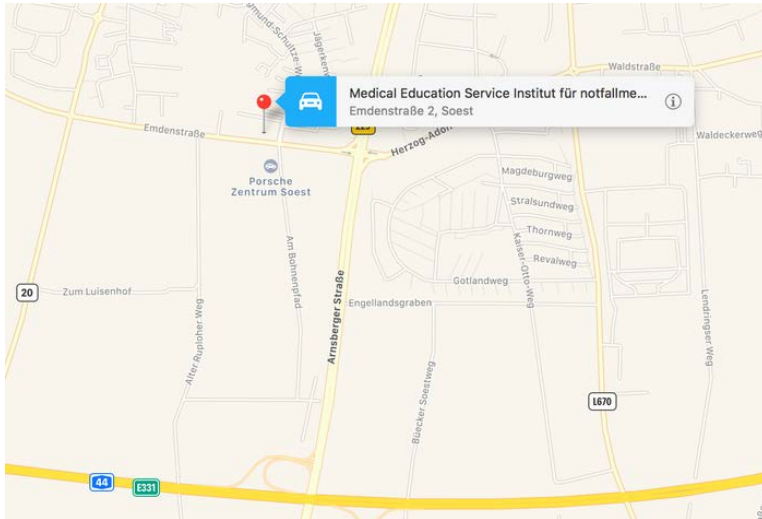

Herzlich Willkommen bei uns!

Wir freuen uns, Sie bei uns begrüßen zu dürfen. Wie erreichen Sie uns am besten?

Ihre Anfahrsbeschreibung

Sie finden uns in der
Emdenstraße 2 in **59494 Soest**.

Um zu unseren Parkplätzen und zum Haupteingang zu gelangen, geben Sie als **Adresse bitte: Siegmund - Schultze Weg 98 59494 Soest** in Ihr Navigationssystem ein.

Von der **BAB 44** kommend, nehmen Sie bitte die **Abfahrt Soest**, Arnsberger Straße, Richtung Stadtmitte.

An der **ersten Ampelkreuzung** (Mercedes) biegen Sie bitte **links** in die Emdenstraße.

Um zu unseren **Parkplätzen** zu gelangen, folgen Sie einfach der Beschilderung und biegen an der **ersten Ampelkreuzung** (Porsche) bitte **rechts** ab in den Siegmund-Schultze-Weg und **nach ca. 25 m** (Bäckerei Steinhoff) **direkt wieder links**.

Direkt am Gebäude finden Sie unseren **Haupteingang (blauer Pfeil)**.

Wir freuen uns, Sie begrüßen zu dürfen und wünschen Ihnen eine gute Anreise!